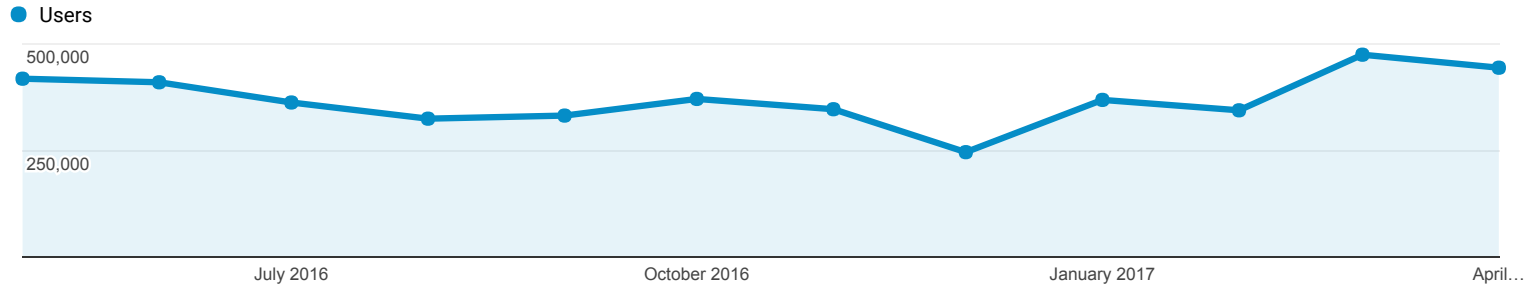

## Audience Overview

All Users  
100.00% Sessions

### Overview

Sessions  
**5,821,047**

Users  
**4,026,802**

Pageviews  
**26,491,167**

Pages / Session  
**4.55**

Avg. Session Duration  
**00:06:26**

Bounce Rate  
**47.68%**

% New Sessions  
**67.80%**