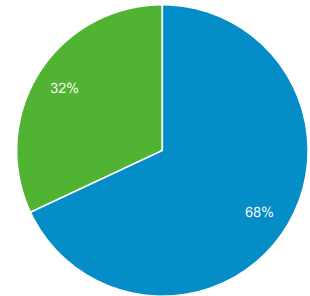

## Audience Overview

All Users  
100.00% Sessions

### Overview

Sessions  
**5,821,047**

Users  
**4,026,802**

Pageviews  
**26,491,167**

Pages / Session  
**4.55**

Avg. Session Duration  
**00:06:26**

Bounce Rate  
**47.68%**

% New Sessions  
**67.80%**

■ New Visitor ■ Returning Visitor

Language	Sessions	% Sessions
1. en-us	4,959,749	85.20%
2. en-gb	364,821	6.27%
3. en	222,436	3.82%
4. en-ph	100,501	1.73%
5. fil	37,847	0.65%
6. (not set)	20,220	0.35%
7. en-ca	19,216	0.33%
8. en-au	13,665	0.23%
9. en-sg	13,093	0.22%
10. ja-jp	5,783	0.10%