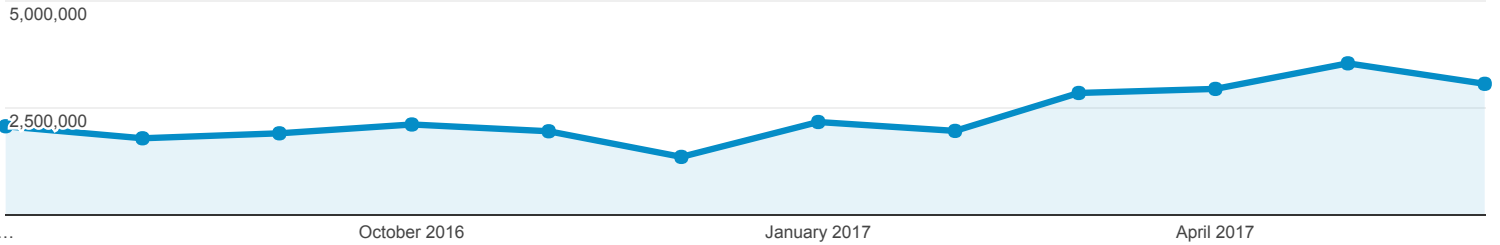

## Audience Overview

All Users  
100.00% Sessions

#### Pageviews

Sessions  
**6,080,455**

Users  
**4,176,586**

Pageviews  
**27,657,617**

Pages / Session  
**4.55**

Avg. Session Duration  
**00:06:27**

Bounce Rate  
**47.78%**

% New Sessions  
**67.46%**